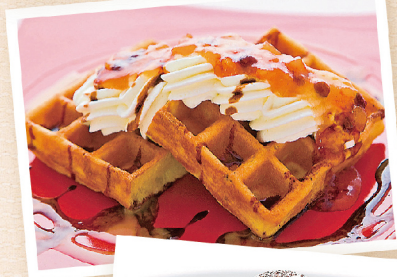

## ティラミス・ワッフル

マスカルポーネチーズのクリームとバニラアイス、  
微粉末コーヒー豆をふりかけた大人の味。 (税込 790円)

ガトー・ショコラ

バニラ・シフォン

ベイクド・チーズケーキ

チョコバナナワッフル

フルーツバニラワッフル

マスカルポーネ・アップル・シナモン・ワッフル