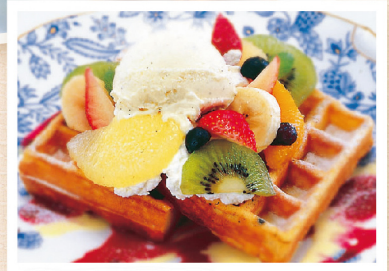

## ティラミス・ワッフル

マスカルポーネチーズのクリームとバニラアイス、  
微粉末コーヒー豆をふりかけた大人の味。 (税込 790円)

ガトー・ショコラ

バニラ・シフォン

ベイクド・チーズケーキ

チョコバナナワッフル

フルーツバニラワッフル

マスカルポーネ・アップル・シナモン・ワッフル